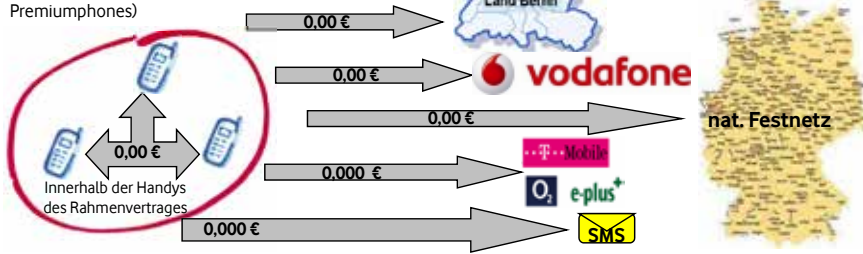

Das Grundpaket (Minutenpreise):

(29,69 € für Sprache, SMS und 1GB nat. Daten
+ 11,90 €/ Monat für Sub-Hardware, auch
Premiumphones)

Tarif Vodafone RedBusiness S (Taktung: 60/1)

Weitere inkludierte Leistungen:

- **vodafone MC Flat light** (Flat nat. Daten; Drosselung auf GPRS ab 1 GB Nutzung/Monat)
- **LTE** (bis 21,6 Mbit/s Download)
- **SMS-Flatrate** (All-Net)
- **Roaming Europa** (50 MB Daten, 30 Minuten Telefonie, 50 SMS)
- **International** (30 Minuten Telefonie, 30 SMS)

Sonstiges:

- 6 Monate basispreisfreie Vertragsvorauszeit bei 30 Monaten Gesamtlaufzeit möglich.
  Gilt für Neuverträge und Vertragsverlängerungen
  (=> kalk. Basispreis SIM-Only bei 30 Monaten Laufzeit: 23,75 €)
- Es gelten die Bestimmungen für Red Business Tarife gem. Infodok 4225
  (<http://www.vodafone.de/infobox/4225.pdf>)

Alle Preise inkl. 19 % gesetzl. MwSt.

Hardware (Option bei Bedarf individuell zubuchbar)

- Alle nebenstehenden Preise ohne subventionierte Hardware.
  Bei Bezug einer solchen kommen monatlich 11,90 € hinzu.
- Bei Bezug eines iPhone sowie ausgewählten Smartphones fällt kein weiterer monatl. Aufschlag an. (siehe <http://media.vodafone.de/enterprise/Listenpreise.html>)

Allgemeines:

- **Endgeräte** - Ab 1,00 €; 20 % Rabatt auf Hardware und Zubehör. Ausgenommen Aktionsware und Apple
- **Vertrag** - Kein Anschluss- u Basispreis; 24 Monate Laufzeit; nur 11,90 € Hardwareoption pro Monat
- **Service** - Bei Störungen, Kartensperrungen auf Grund von Diebstahl oder Verlust ist das Businessteam der Vodafone D2 GmbH unter 0172/1234 (0800/172-1234) direkt zu informieren.

Alle Preise inkl. 19 % gesetzl. MwSt.

vodafone